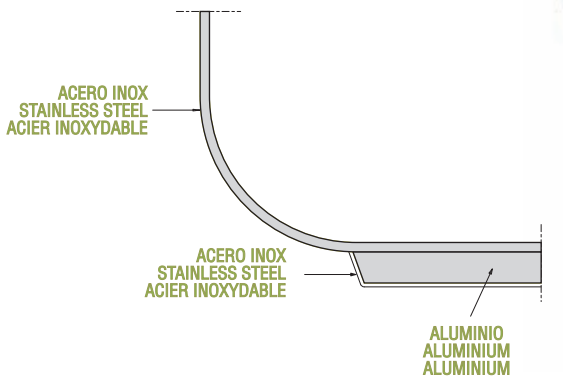

Corps de marmite
Couvercle de marmite

18/10 Acero inoxidable
Stainless steel
Acier Inoxydable

Triple seguridad
Triple security
Triple securite

 Fondo tipo sandwich válido para todo tipo de fuegos
Sandwich type diffuser base suitable for all types of hobs
Fond type sandwich valable pour tout type de feux dont l'induction

Junta de silicona
Silicone gasket
Join en silicone

2 Niveles de presión (Dos tipos de cocción)
Pressure levels
Niveaux de pression

ARTÍCULO_ITEM_ARTICLE	L.	CÓDIGO_CODE	EAN	U/CAJA
Olla super-rápida/ Rapide pressure cooker/ Autocuiseur	4	61186045	8410499927849	6
Olla super-rápida/ Rapide pressure cooker/ Autocuiseur	6	61186065	8410499927856	6
Olla super-rápida/ Rapide pressure cooker/ Autocuiseur	8	61186085	8410499927863	6
Dúo ollas con cestillo/ Cooker duet with basket/ Duo autocuiseur avec panier	4,5 y 6	61186105	8410499927870	6