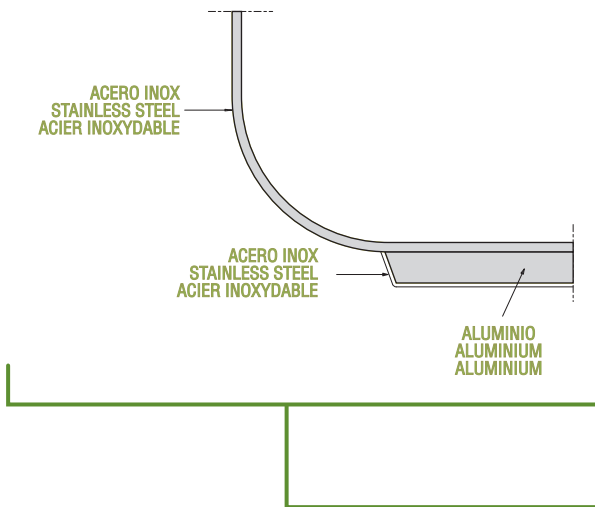

# OLLAS TRADICIONALES/ CLASSIC PRESSURE COOKER/ AUTOUISEUR CLASIQUE

**CONTENIDO  
CONTENT  
CONTENU**

**Cuerpo de olla**  
Tapa de cuerpo de olla

**Body of the cooker**  
Lid on the body of the cooker

**Corps de marmite**  
Couvercle de marmite

**18/10** Acero inoxidable  
Stainless steel  
Acier Inoxydable

Triple seguridad  
Triple security  
Triple securite

Fondo tipo sandwich válido para todo tipo de fuegos  
Sandwich type diffuser base suitable for all types of hobs  
Fond type sandwich valable pour tout type de feux dont l'induction

Junta de silicona  
Silicone gasket  
Join en silicone

**2** Niveles de presión (Dos tipos de cocción)  
Pressure levels  
Niveaux de pression

ARTÍCULO_ITEM_ARTICLE	L.	CÓDIGO_CODE	EAN	U/CAJA
Olla tradicional/ Classic pressure cooker/ Autocuiseur classique	4,5	61187045	8410499927887	6
Olla tradicional/ Classic pressure cooker/ Autocuiseur classique	6	61187065	8410499927894	6
Olla tradicional/ Classic pressure cooker/ Autocuiseur classique	8	61187085	8410499927900	6
Olla tradicional/ Classic pressure cooker/ Autocuiseur classique	10	61187105	8410499927917	6
Olla tradicional/ Classic pressure cooker/ Autocuiseur classique	12	61187125	8410499927924	6